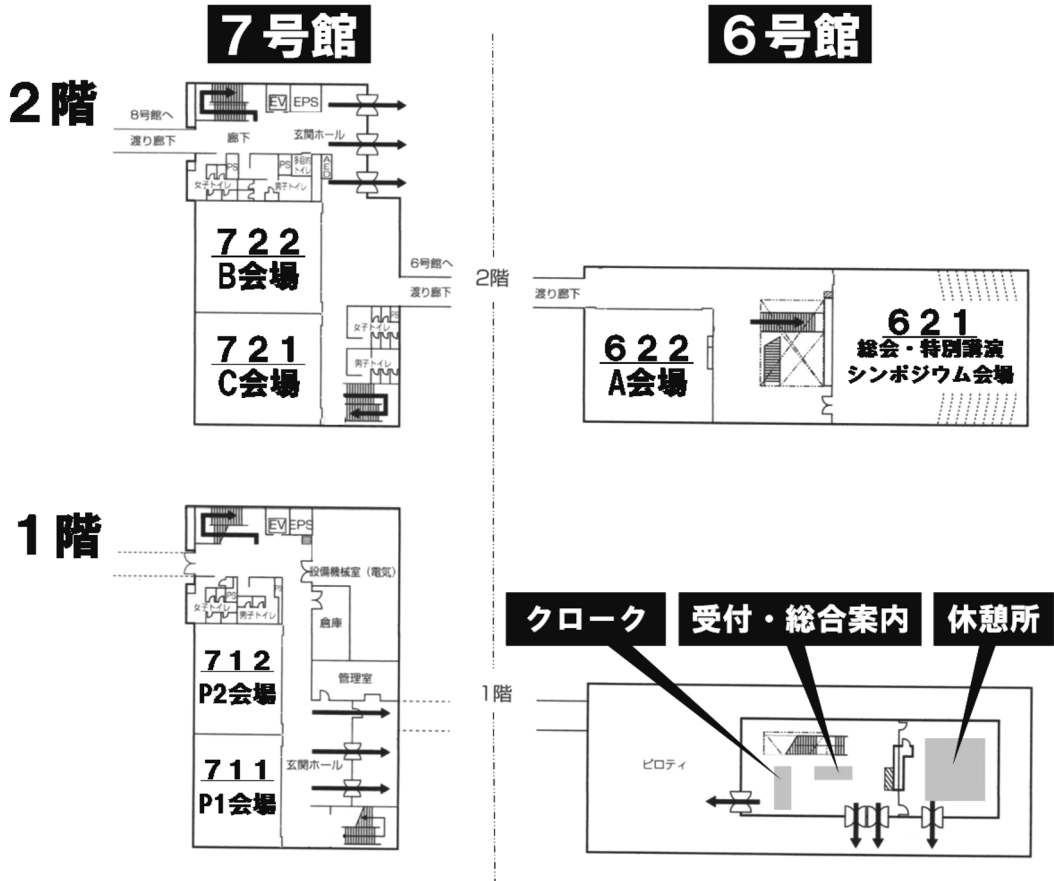

□ 新大阪駅 — 宇治山田駅 所要時間：約2時間30分

《新大阪駅 — [大阪市営御堂筋線] — 大阪難波駅 — [近鉄特急] — 宇治山田駅》

☆ご注意下さい☆

◇学会大会会場は皇學館大学

⇒ 6号館・7号館にて行います

◇懇親会会場は伊勢シティホテル

⇒ 大会会場から送迎バスあります

◇お車でお越しの場合

⇒ 大学内の駐車場はごく少数です

◇皇學館大学所在地

⇒ 三重県伊勢市神田久志本町 1704

会場案内図

- 6号館 1階：受付・総合案内・クローク・休憩所
- 6号館 2階：総会・特別講演・シンポジウム（621）、A会場（622）
- 7号館 2階：B会場（722）、C会場（721）
- 7号館 1階：本部企画ポスターP2会場（712）、ポスターP1会場（711）

7号館

4階

□ 7号館4階：学会本部・各種控室