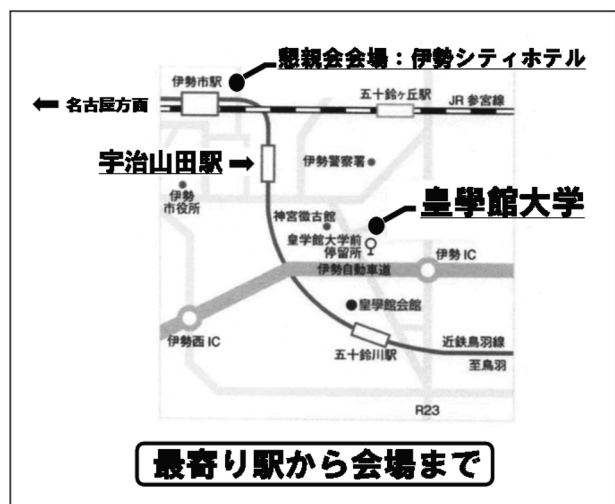

会場までのアクセス

会場：皇學館大学 最寄駅：近鉄宇治山田駅

会場の皇學館大学までは名古屋駅から近鉄特急で約1時間30分

宇治山田駅から皇學館大学まで タクシー：5分 徒歩：15分

□ 東京駅 — 宇治山田駅 所要時間：約3時間25分

《東京駅 — [新幹線のぞみ] — 名古屋駅 — [近鉄特急] — 宇治山田駅》

□ 博多駅 — 宇治山田駅 所要時間：約5時間10分

《博多駅 — [新幹線のぞみ] — 名古屋駅 — [近鉄特急] — 宇治山田駅》

□ 新大阪駅 — 宇治山田駅 所要時間：約2時間30分

《新大阪駅 — [大阪市営御堂筋線] — 大阪難波駅 — [近鉄特急] — 宇治山田駅》

☆ご注意下さい☆

◇学会大会会場は皇學館大学

⇒ 6号館・7号館にて行います

◇懇親会会場は伊勢シティホテル

⇒ 大会会場から送迎バスあります

◇お車でお越しの場合

⇒ 大学内の駐車場はごく少数です

◇皇學館大学所在地

⇒ 三重県伊勢市神田久志本町 1704

会場案内図

- 6号館 1階：受付・総合案内・クローク・休憩所
- 6号館 2階：総会・特別講演・シンポジウム（621）、A会場（622）
- 7号館 2階：B会場（722）、C会場（721）
- 7号館 1階：本部企画ポスターP2会場（712）、ポスターP1会場（711）

7号館

4階

□ 7号館4階：学会本部・各種控室